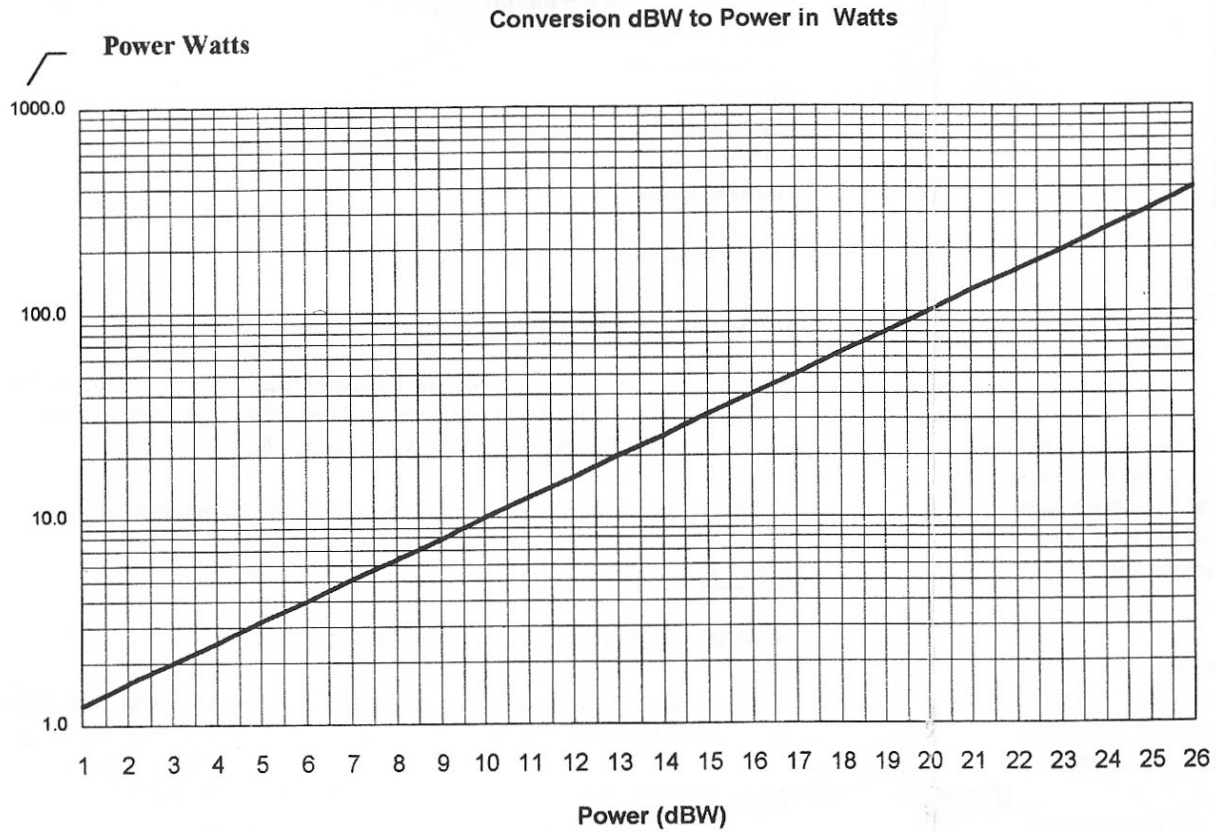

DECIBEL TO POWER CONVERSION CHART FOR THE RADIO AMATEUR

dBW	Watts	Watts	dBW
0	1.0		
1	1.3	1	0.0
2	1.6	2	3.0
3	2.0	3	4.8
4	2.5	4	6.0
5	3.2	5	7.0
6	4.0	10	10.0
7	5.0	15	11.8
8	6.3	20	13.0
9	7.9	30	14.8
10	10.0	40	16
11	12.6	50	17.0
12	15.8	60	17.8
13	20.0	70	18.5
14	25.1	80	19.0
15	31.6	90	19.5
16	39.8	100	20.0
17	50.1	120	20.8
18	63.1	140	21.5
19	79.4	160	22.0
20	100.0	180	22.6
21	125.9	200	23.0
22	158.5	240	23.8
23	199.5	280	24.5
24	251.2	320	25.1
25	316.2	360	25.6
26	398.1	400	26